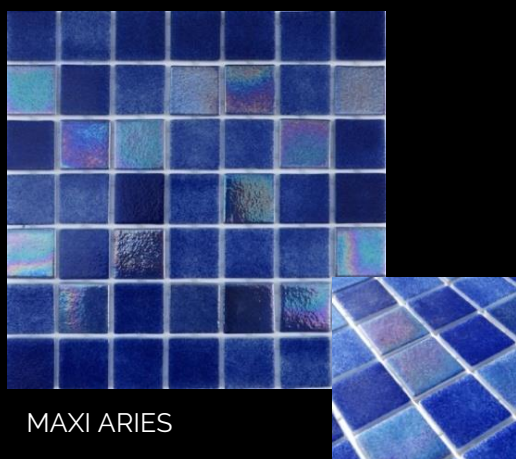

PH HYDRA

PH COLUMBA

MAXI

KOLLEKCIÓ

ASTRO MAXI

50 x 50 mm

ANIMAL

KOLLEKCIÓ