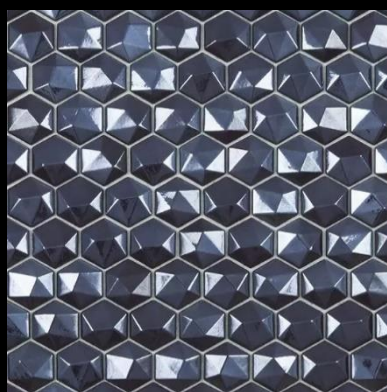

GLAMOUR PADLIZSÁN