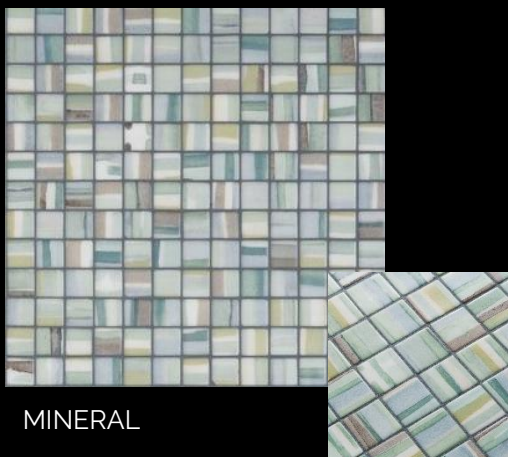

KARMA

KOLLEKCIÓ

MARKER

EMERALD

OCHRE

SIENNA

PAYNE

MINERAL