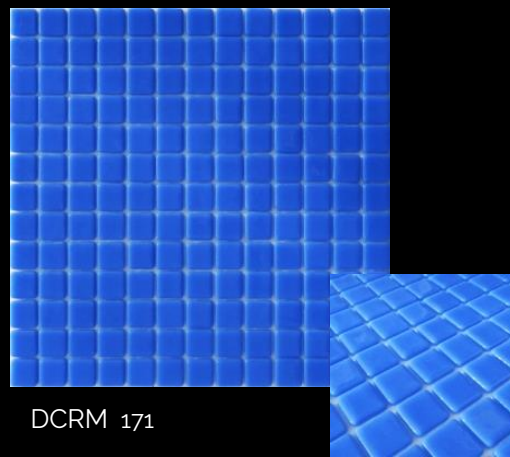

MONOCOLOR

25 x 25 mm

DCRM 101