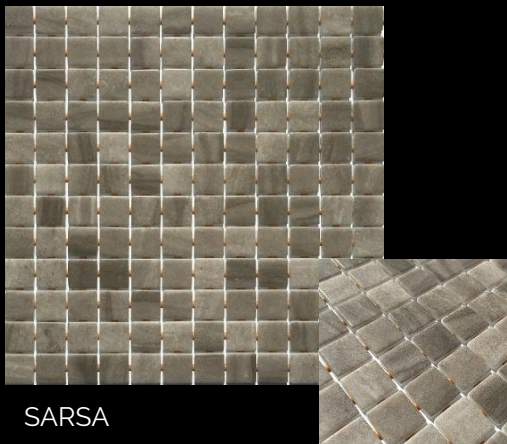

NATURAL

KOLLEKCIÓ

NATURAL

25 x 25 mm

CARRIE

BLACK MARBLE

SAND

RIVER