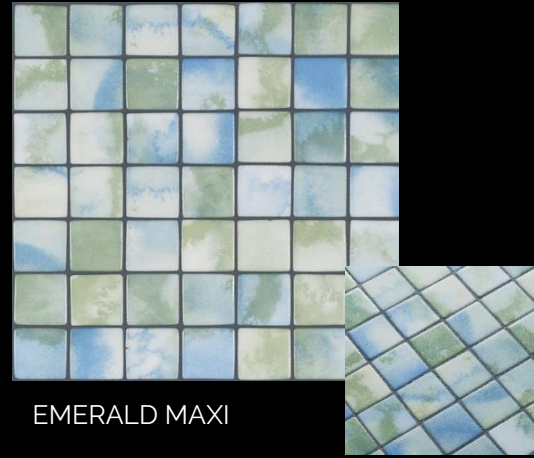

UMBRA

OLIVE

AKVARELL

KOLLEKCIÓ

AKVARELL MAXI

50 x 50 mm

MARKER MAXI

EMERALD MAXI