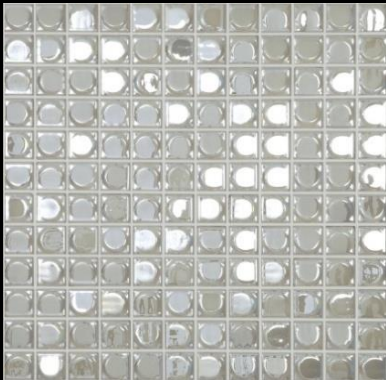

HEX 3D BLACK

MEDALION

KOLLEKCIÓ

MEDALION

25 x 25 mm

MEDALION WHITE

MEDALION BLACK

MEDALION SILVER