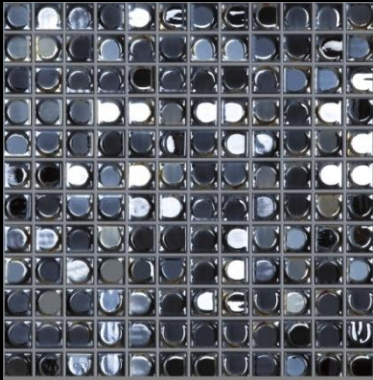

HEX 3D BLACK

MEDALION

KOLLEKCIÓ

MEDALION

25 x 25 mm

MEDALION WHITE

MEDALION BLACK

MEDALION SILVER