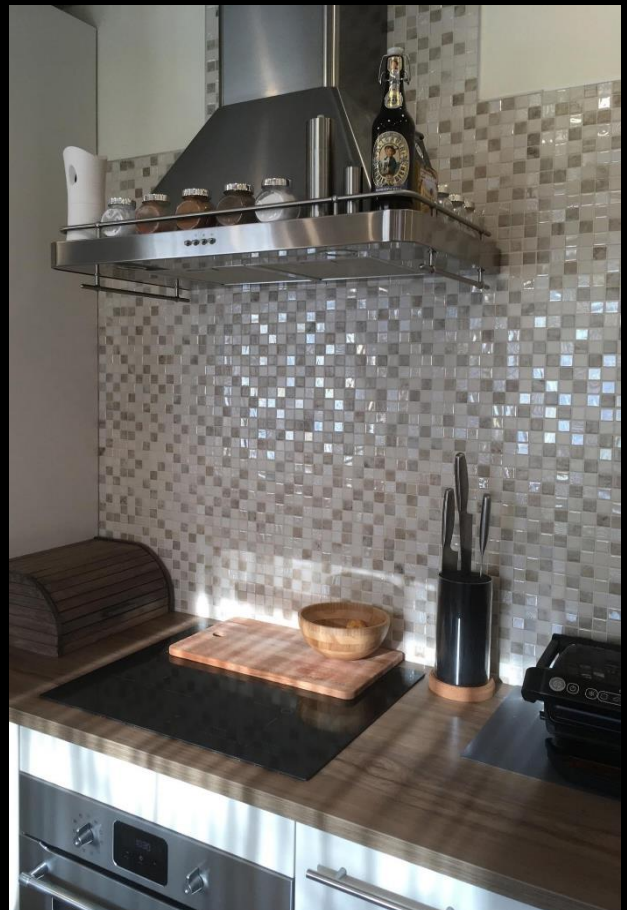

PASTELL GREY

LINEAR BLACK

DIAGONAL BLACK

PASTELL BLACK

REFERENCIÁK

GRESHAM PALOTA – BUDAPEST

*Four Seasons
HOTEL GRESHAM PALACE *****
Duocolor Mozaik Stúdió*

REFERENCIÁK WELLNESS GŐZKABIN – HOTEL MARINA PORT