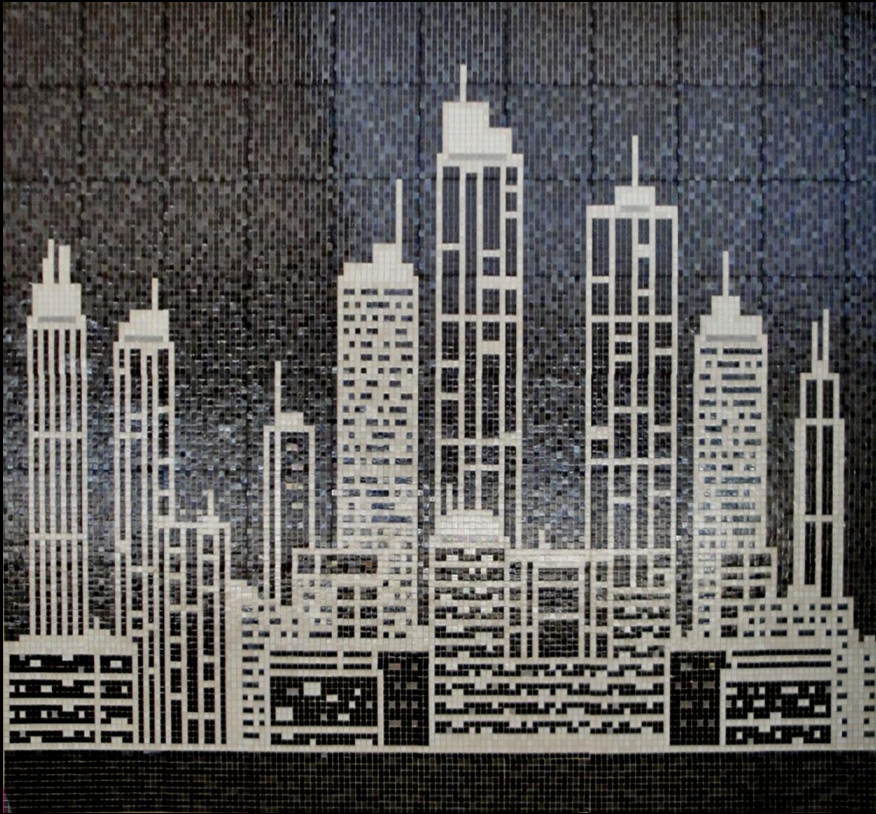

PASTELL GREY

LINEAR BLACK

DIAGONAL BLACK

PASTELL BLACK

REFERENCIÁK

GRESHAM PALOTA – BUDAPEST

*Four Seasons
HOTEL GRESHAM PALACE *****
Duocolor Mozaik Stúdió*

REFERENCIÁK WELLNESS GŐZKABIN – HOTEL MARINA PORT