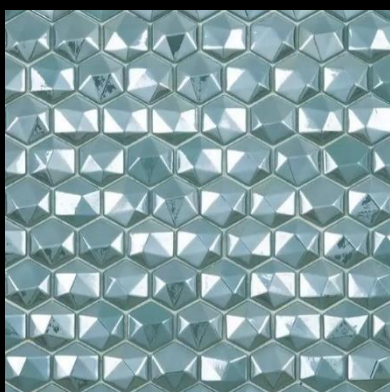

GLAMOUR TÜRKIZ