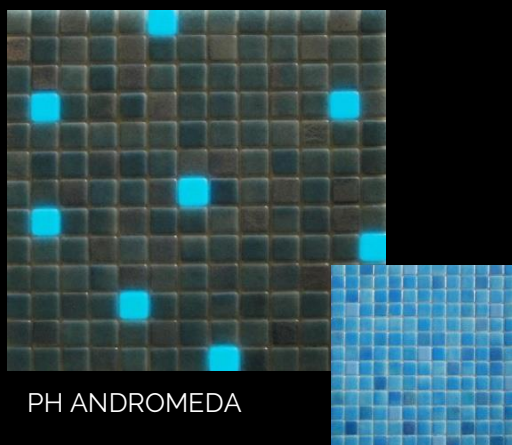

DCCRF TUR nappal / éjjel

DCRF JEL nappal / éjjel

FOSZFORESZKÁLÓ

25 x 25 mm

PH VIRGO

PH CASSIOPEA

PH ANDROMEDA

PH GEMINI