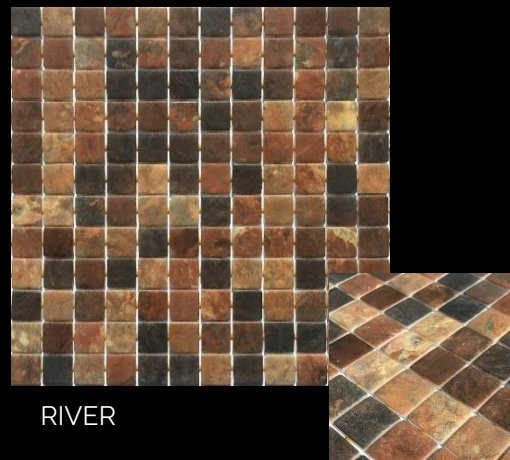

NATURAL

KOLLEKCIÓ

NATURAL

25 x 25 mm

CARRIE

BLACK MARBLE

SAND

RIVER