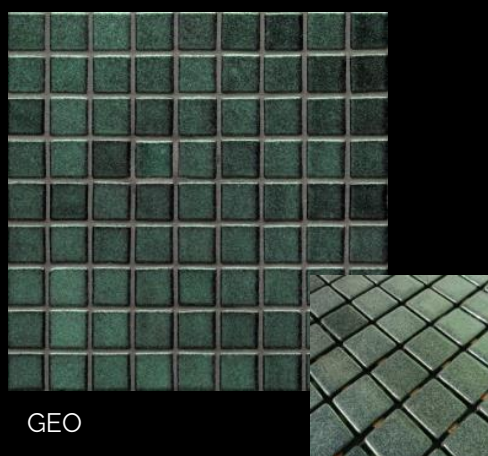

METAL

KOLLEKCIÓ

METAL

25 x 25 mm

TITANIA

PALLAS

GEO

SOLAR