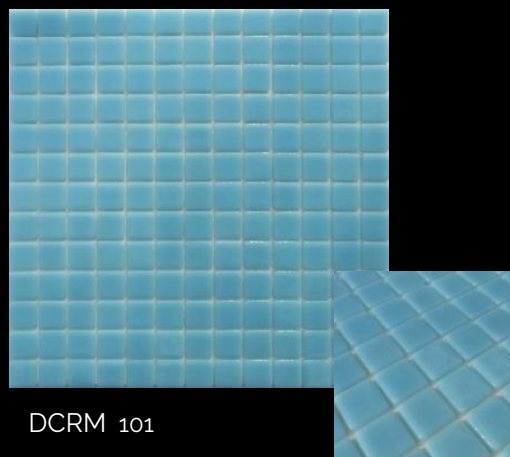

MONOCOLOR

25 x 25 mm

DCRM 138