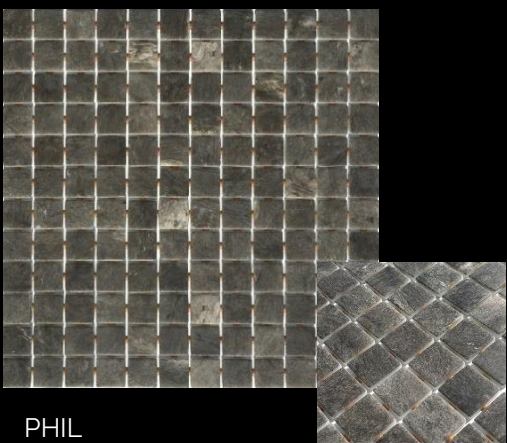

NATURAL

25 x 25 mm

SARSA

PHIL