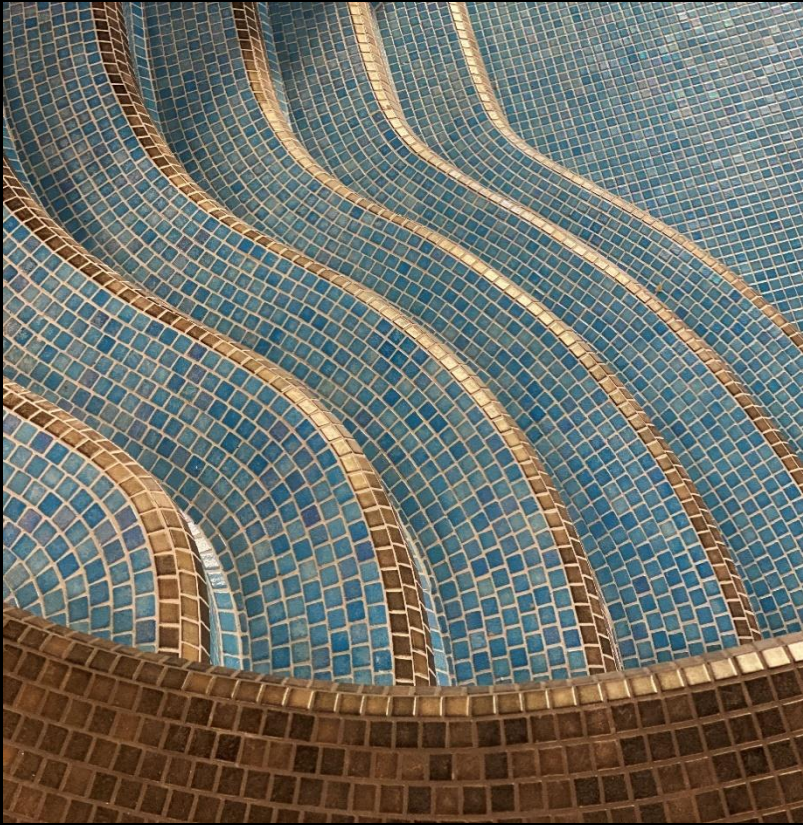

PASTELL GREY

LINEAR BLACK

DIAGONAL BLACK

PASTELL BLACK

REFERENCIÁK

GRESHAM PALOTA – BUDAPEST

*Four Seasons
HOTEL GRESHAM PALACE *****
Duocolor Mozaik Stúdió*

REFERENCIÁK WELLNESS GŐZKABIN – HOTEL MARINA PORT