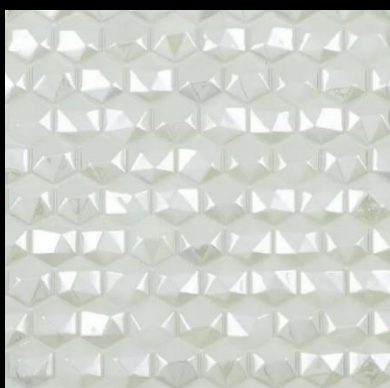

GLAMOUR

35 mm

GLAMOUR FEHÉR