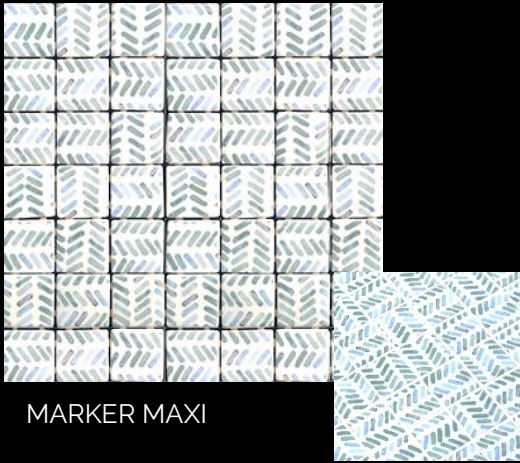

UMBRA

OLIVE

AKVARELL

KOLLEKCIÓ

AKVARELL MAXI

50 x 50 mm

MARKER MAXI

EMERALD MAXI