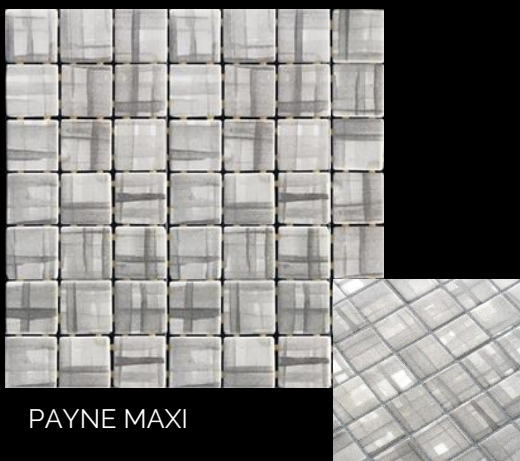

AKVARELL MAXI

50 x 50 mm

PAYNE MAXI