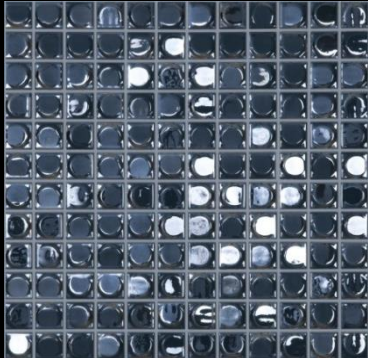

HEX 3D BLACK

MEDALION

KOLLEKCIÓ

MEDALION

25 x 25 mm

MEDALION WHITE

MEDALION BLACK

MEDALION SILVER