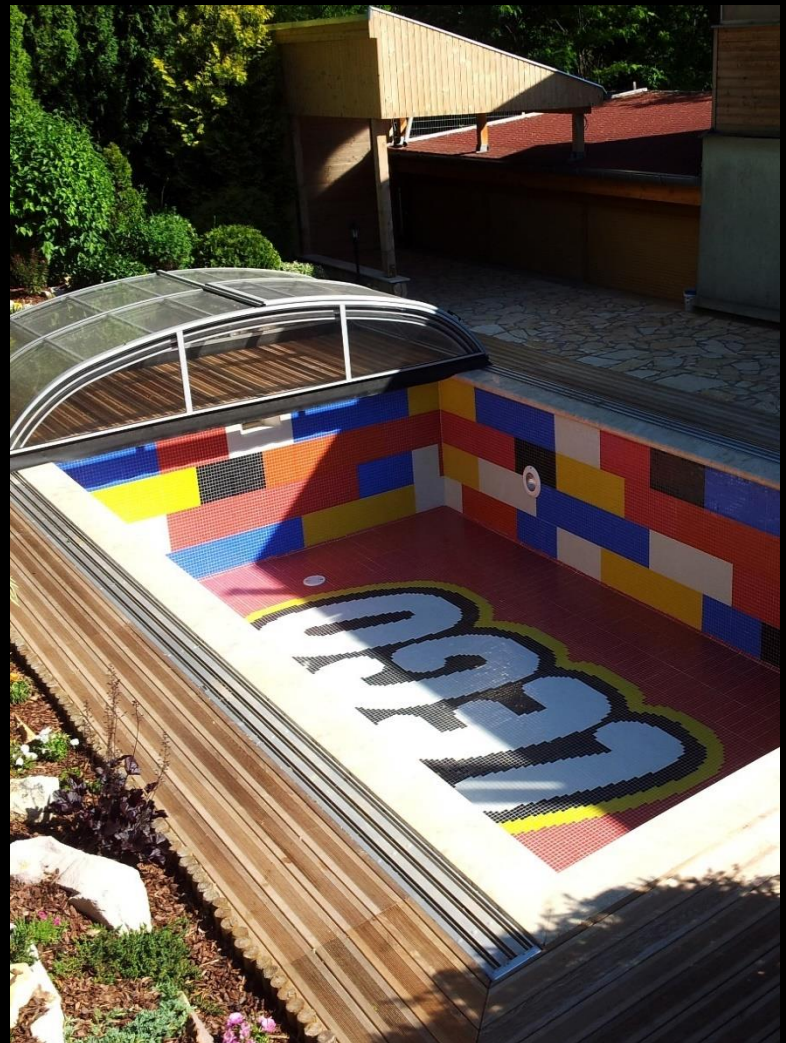

PASTELL GREY

LINEAR BLACK

DIAGONAL BLACK

PASTELL BLACK

REFERENCIÁK

GRESHAM PALOTA – BUDAPEST

*Four Seasons
HOTEL GRESHAM PALACE *****
Duocolor Mozaik Stúdió*

REFERENCIÁK WELLNESS GŐZKABIN – HOTEL MARINA PORT