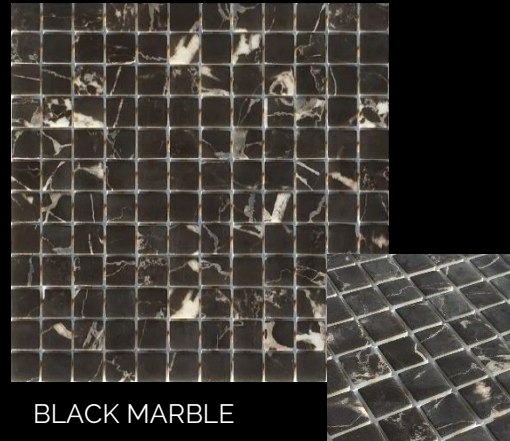

NATURAL

KOLLEKCIÓ

NATURAL

25 x 25 mm

CARRIE

BLACK MARBLE

SAND

RIVER