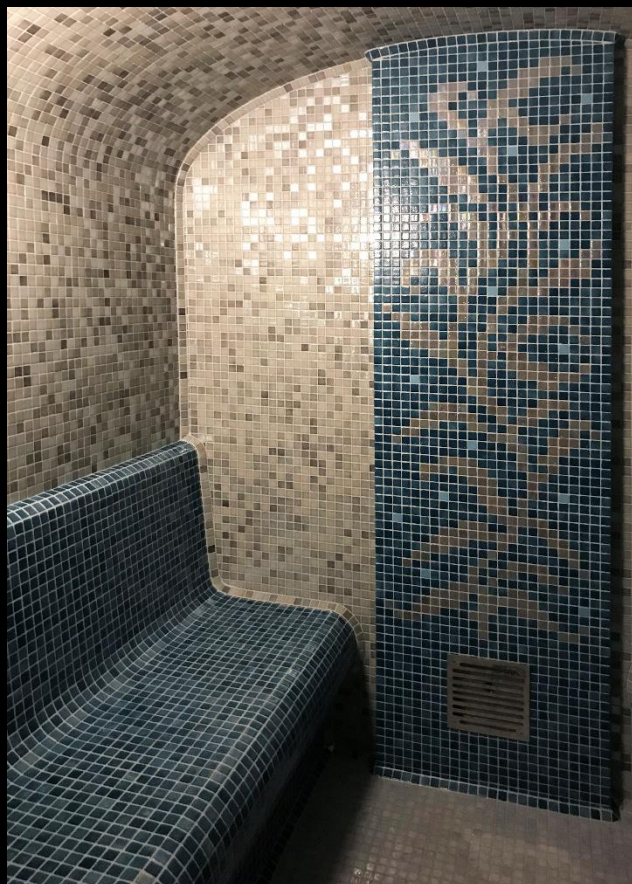

PASTELL GREY

LINEAR BLACK

DIAGONAL BLACK

PASTELL BLACK

REFERENCIÁK

GRESHAM PALOTA – BUDAPEST

*Four Seasons
HOTEL GRESHAM PALACE *****
Duocolor Mozaik Stúdió*

REFERENCIÁK WELLNESS GŐZKABIN – HOTEL MARINA PORT