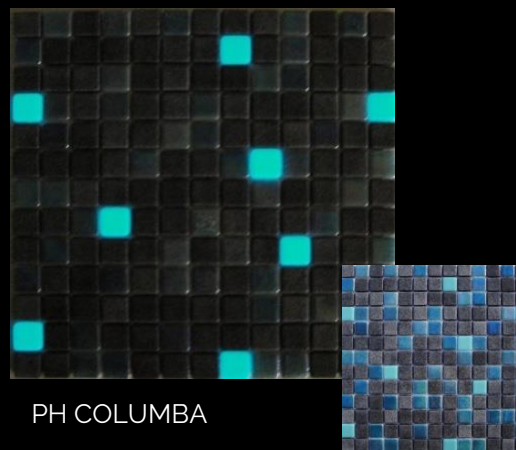

FOSZFORESZKÁLÓ

25 x 25 mm

PH COLUMBA