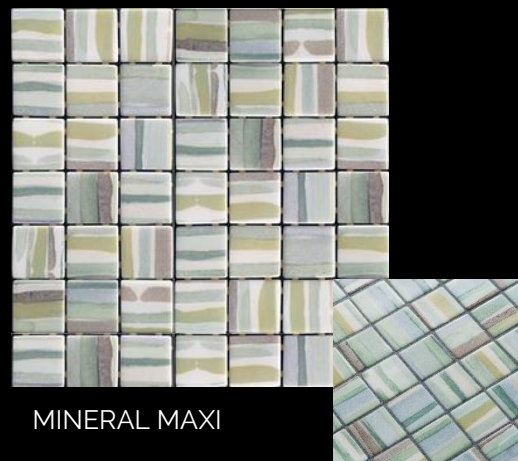

MINERAL MAXI