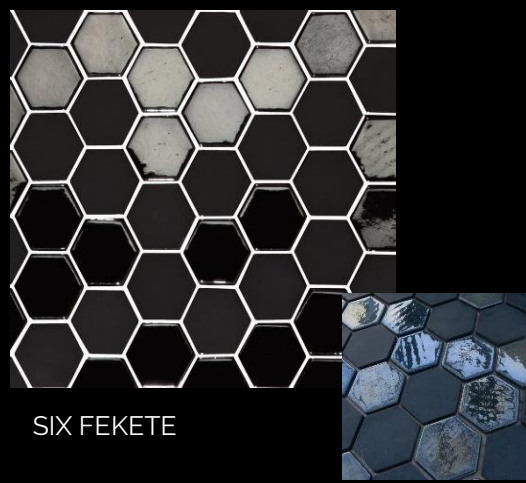

SIX BORDÓ

SIX TÜRKIZ

SIX ACÉLKÉK

SIX TAUPE

SIX FEKETE

HEXMIX LUX

KOLLEKCIÓ

HEXMIX LUX

35 mm

HEXLUX WHITE

HEXLUX ANTRACIT

HEXLUX LIGHT BLUE

HEXLUX TURQUISE

HEXLUX GREEN

HEXLUX DARK BLUE

HEX FLAKE