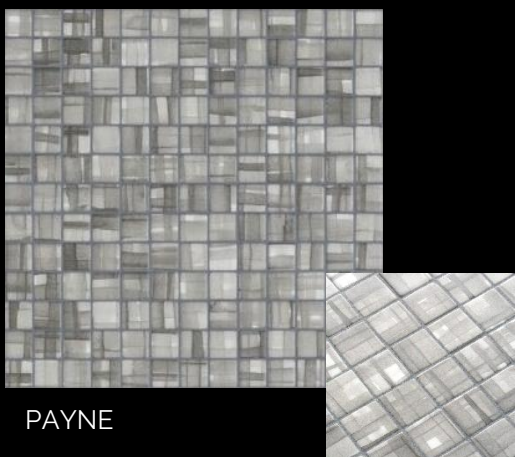

KARMA

KOLLEKCIÓ

MARKER

EMERALD

OCHRE

SIENNA

PAYNE

MINERAL