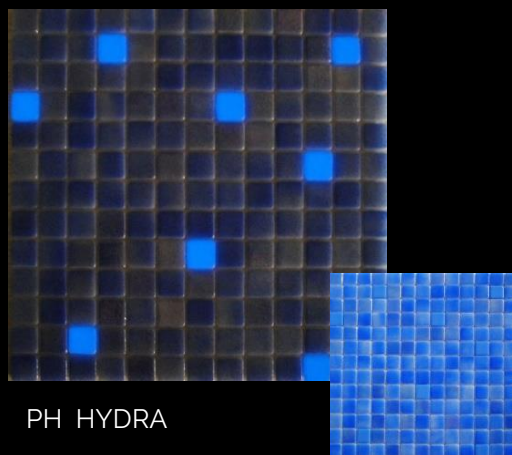

DCCRF TUR nappal / éjjel

DCRF JEL nappal / éjjel

FOSZFORESZKÁLÓ

25 x 25 mm

PH VIRGO

PH CASSIOPEA

PH ANDROMEDA

PH GEMINI