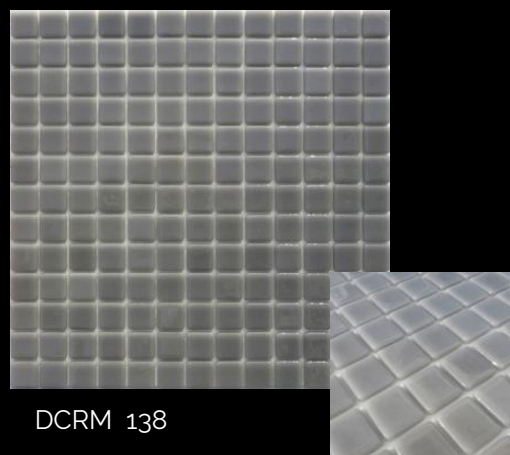

SATURNUS

OXY

MONOCOLOR

KOLLEKCIÓ

MONOCOLOR

25 x 25 mm

DCRM 150

DCRM 138