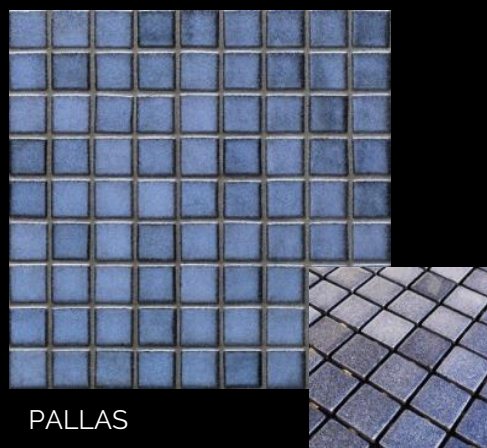

METAL

KOLLEKCIÓ

METAL

25 x 25 mm

TITANIA

PALLAS

GEO

SOLAR