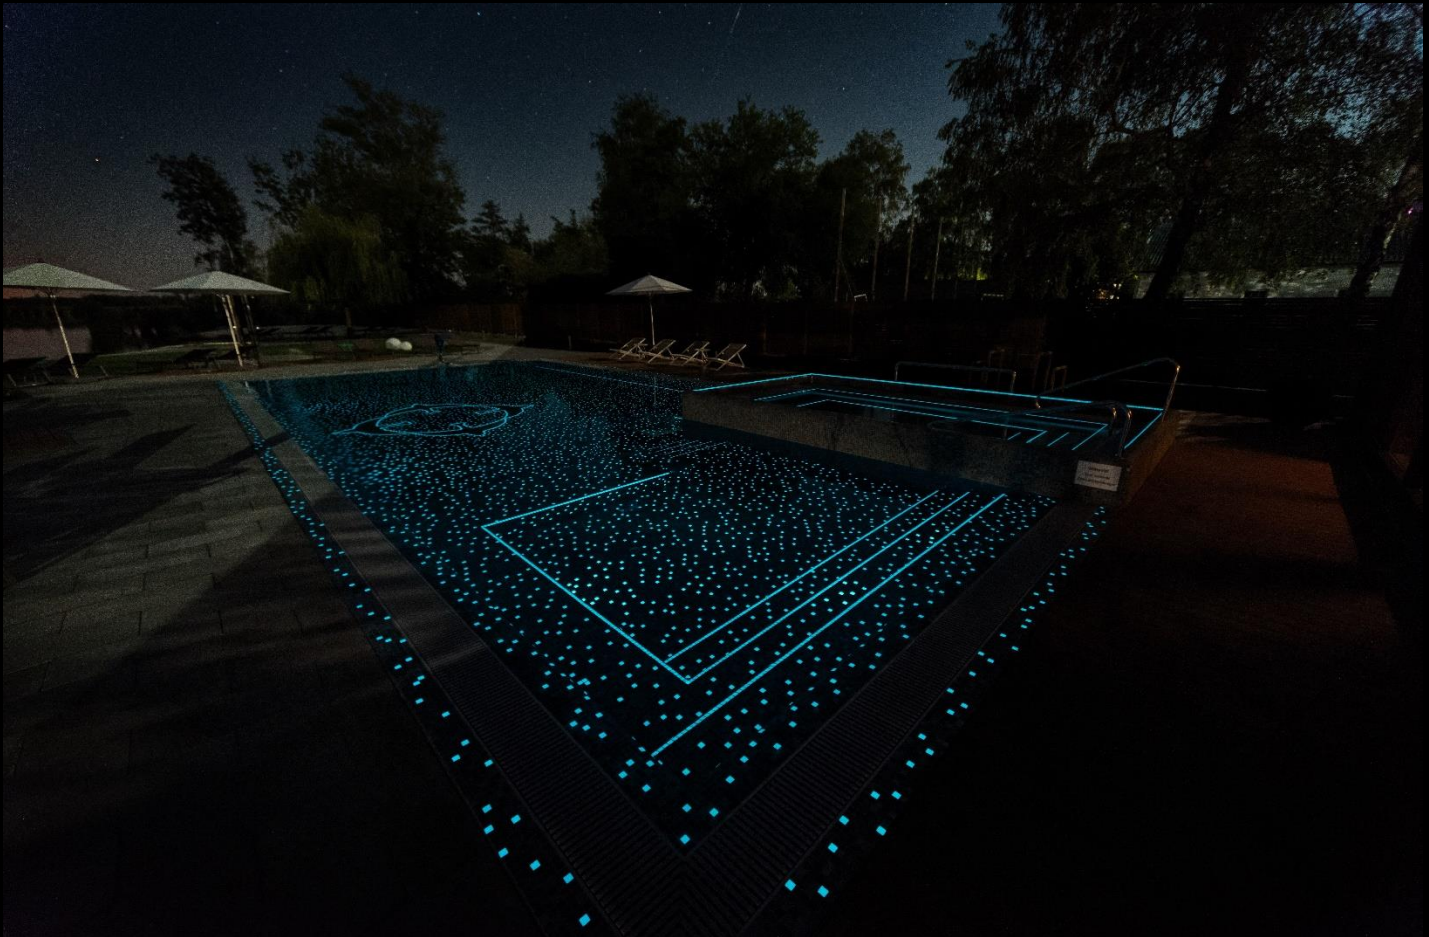

PASTELL GREY

LINEAR BLACK

DIAGONAL BLACK

PASTELL BLACK

REFERENCIÁK

GRESHAM PALOTA – BUDAPEST

*Four Seasons
HOTEL GRESHAM PALACE *****
Duocolor Mozaik Stúdió*

REFERENCIÁK WELLNESS GŐZKABIN – HOTEL MARINA PORT