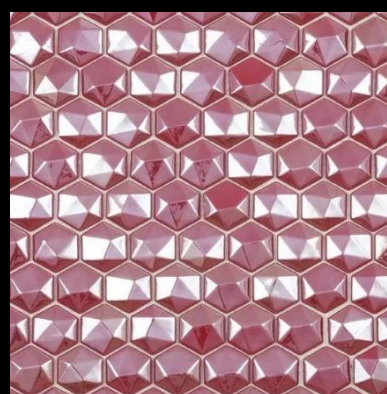

GLAMOUR KORALL