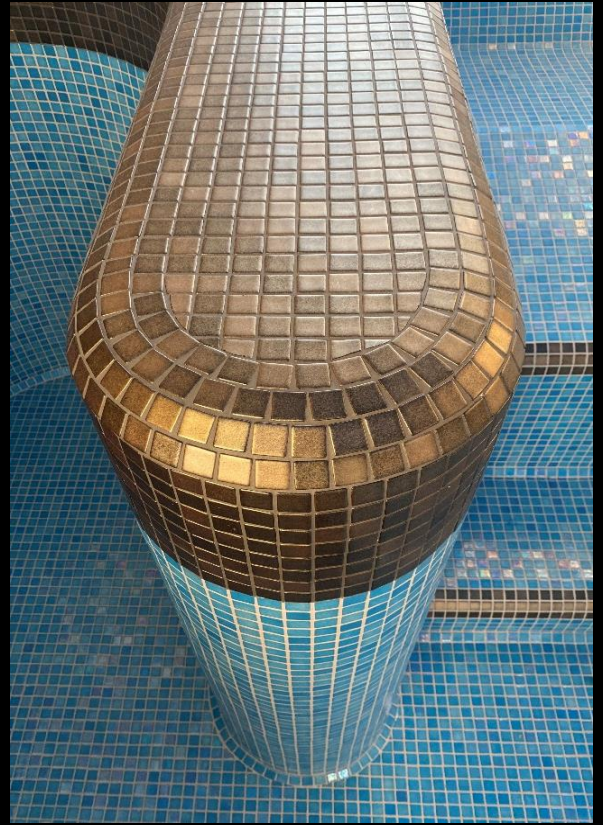

PASTELL GREY

LINEAR BLACK

DIAGONAL BLACK

PASTELL BLACK

REFERENCIÁK

GRESHAM PALOTA – BUDAPEST

*Four Seasons
HOTEL GRESHAM PALACE *****
Duocolor Mozaik Stúdió*

REFERENCIÁK WELLNESS GŐZKABIN – HOTEL MARINA PORT